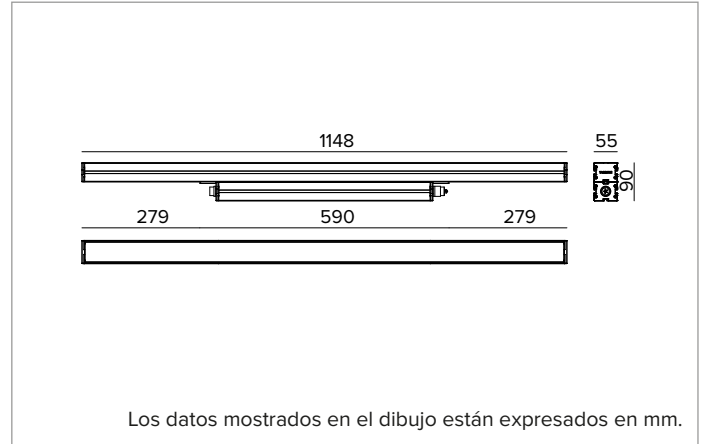

## Proyector lineal orientable de LED

		3000K	H(m)	D1(m)	D2(m)	E <sub>max</sub> (lx)
		Ra80	17°	74°		
		Fixture Power	46W	1	0.30	1.51 8221
		Source Flux	7256lm	2	0.61	3.01 2055
		Fixture Flux	4339lm	3	0.91	4.52 913
		Efficacy	95lm/W	4	1.21	6.02 514
TS2095	I <sub>max</sub> =1133cd/klm	I <sub>max</sub>	8221cd	5	1.52	7.53 329